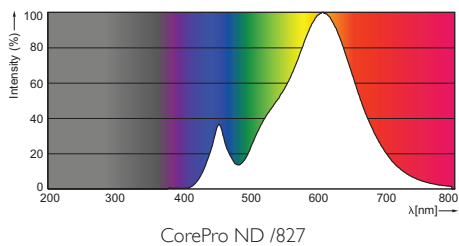

Fotometrické údaje

© 2015 Koninklijke Philips N.V. (Royal Philips)
Všechna práva vyhrazena

Změna specifikací bez upozornění. Ochranné známky jsou vlastnictvím Koninklijke Philips N.V. (Royal Philips) nebo jejich příslušných majitelů.

www.philips.com/lighting

2015, Září 13
Změna údajů vyhrazena