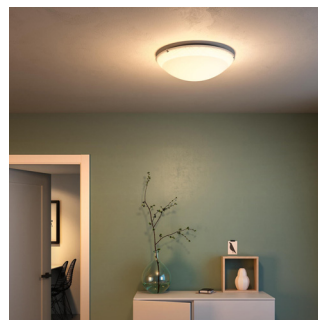

Perfektní relaxace a atmosféra

Obývací pokoj je srdcem každého domova – místem, kde se scházejí a relaxují rodiny a kde tráví čas se svými hosty. Osvětlení obývacího pokoje nebo ložnice musí být flexibilní a musí se snadno přizpůsobit různým typům použití v průběhu dne. Pečlivé umístění různých zdrojů světla a hra s vrstvením světla také přispívá k vytvoření dojmu prostoru a propůjčuje pokoji světlý vzhled a pocit otevřenosti.