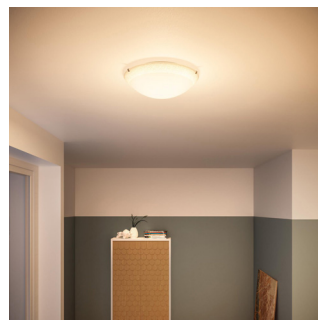

### Perfektní relaxace a atmosféra

Obývací pokoj je srdcem každého domova – místem, kde se scházejí a relaxují rodiny a kde tráví čas se svými hosty. Osvětlení obývacího pokoje nebo ložnice musí být flexibilní a musí se snadno přizpůsobit různým typům použití v průběhu dne. Pečlivé umístění různých zdrojů světla a hra s vrstvením světla také přispívá k vytvoření dojmu prostoru a propůjčuje pokoji světlý vzhled a pocit otevřenosti.