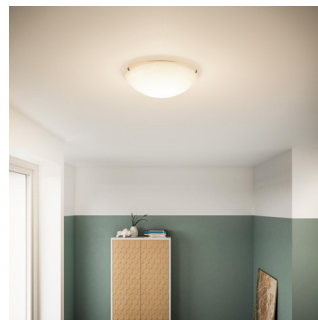

Vytvořte stylovou atmosféru

Svítidlo je navrženo tak, aby splňovalo nejmodernější požadavky, trendy a styly, takže bezproblémově zapadne do vašeho interiéru a vytvoří atmosféru, jakou jste vždy chtěli.