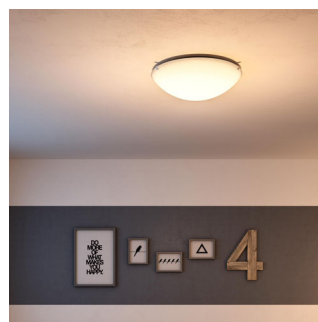

Perfektní relaxace a atmosféra

Obývací pokoj je srdcem každého domova – místem, kde se scházejí a relaxují rodiny a kde tráví čas se svými hosty. Osvětlení obývacího pokoje nebo ložnice musí být flexibilní a musí se snadno přizpůsobit různým typům použití v průběhu dne. Pečlivé umístění různých zdrojů světla a hra s vrstvením světla také přispívá k vytvoření dojmu prostoru a propůjčuje pokoji světlý vzhled a pocit otevřenosti.