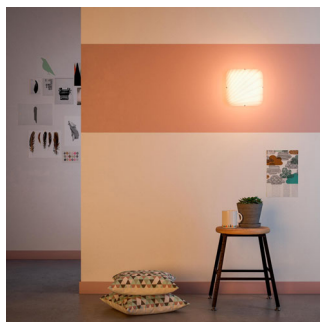

Perfektní relaxace a atmosféra

Obývací pokoj je srdcem každého domova – místem, kde se scházejí a relaxují rodiny a kde tráví čas se svými hosty. Osvětlení obývacího pokoje nebo ložnice musí být flexibilní a musí se snadno přizpůsobit různým typům použití v průběhu dne. Pečlivé umístění různých zdrojů světla a hra s vrstvením světla také přispívá k vytvoření dojmu prostoru a propůjčuje pokoji světlý vzhled a pocit otevřenosti.