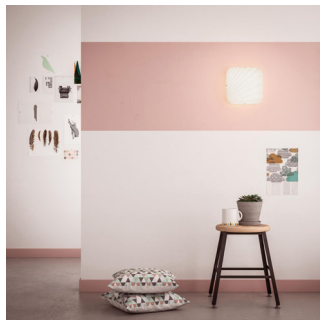

Vytvořte stylovou atmosféru

Svítidlo je navrženo tak, aby splňovalo nejmodernější požadavky, trendy a styly, takže bezproblémově zapadne do vašeho interiéru a vytvoří atmosféru, jakou jste vždy chtěli.