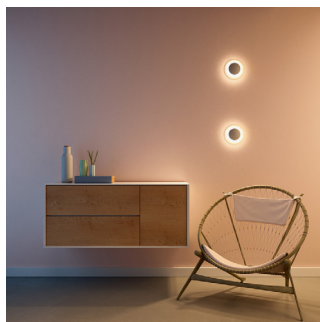

Perfektní relaxace a atmosféra

Obývací pokoj je srdcem každého domova – místem, kde se scházejí a relaxují rodiny a kde tráví čas se svými hosty. Osvětlení obývacího pokoje nebo ložnice musí být flexibilní a musí se snadno přizpůsobit různým typům použití v průběhu dne. Pečlivé umístění různých zdrojů světla a hra s vrstvením světla také přispívá k vytvoření dojmu prostoru a propůjčuje pokoji světlý vzhled a pocit otevřenosti.

Specifikace

Design a provedení

- Materiál: sklo
- Barva: hliník

Obsahuje funkce/příslušenství navíc

- Integrované LED: Ano

Rozměry a hmotnost výrobku

- Výška: 16,9 cm
- Délka: 16,9 cm
- Šířka: 7,4 cm
- Čistá hmotnost: 0,340 kg

Technické údaje

- Napájení ze sítě: Rozsah 220–240 V, 50–60 Hz
- Technologie žárovky: LED, 240 V
- Počet žárovek: 1
- Žárovka v balení: 3,5 W
- Barva světla: teplé bílé
- Životnost lampy až: 22 900 hodin
- Celkový světelný výstup svítidla: 320 lm
- Ztlumitelné svítidlo: Ne
- LED: Ano
- Zabudovaný LED zdroj: Ano
- Kód IP: IP20, ochrana proti předmětům větším než 12,5 mm, není voděodolné
- Třída ochrany: II – dvojitá izolace
- Světelný zdroj stejný jako klasická žárovka s výkonem: 30 W

Servis

- Záruka: 2 roky

Rozměry a hmotnost balení

- Výška: 17,8 cm
- Délka: 17,3 cm
- Šířka: 9,3 cm
- Hmotnost: 0,430 kg

Různé

- Speciálně navrženo pro: Obývací pokoj a ložnice, Funkční
- Styl: Současný
- Typ: Nástěnné svítidlo

Datum vydání 2015-08-13

Verze: 2.0.1

12 NC: 9150 049 94701
EAN: 87 18696 12618 9

© 2015 Koninklijke Philips N.V.
Všechna práva vyhrazena.

Údaje mohou být změněny bez předchozího varování.
Ochranné známky jsou majetkem Koninklijke Philips N.V. nebo jejich příslušných vlastníků.

www.philips.com