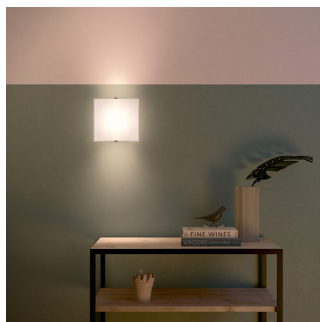

Perfektní relaxace a atmosféra

Obývací pokoj je srdcem každého domova – místem, kde se scházejí a relaxují rodiny a kde tráví čas se svými hosty. Osvětlení obývacího pokoje nebo ložnice musí být flexibilní a musí se snadno přizpůsobit různým typům použití v průběhu dne. Pečlivé umístění různých zdrojů světla a hra s vrstvením světla také přispívá k vytvoření dojmu prostoru a propůjčuje pokoji světlý vzhled a pocit otevřenosti.

Specifikace

Design a provedení

- Materiál: sklo, syntetická látka
- Barva: bílá

Obsahuje funkce/příslušenství navíc

- Integrované LED: Ano

Rozměry a hmotnost výrobku

- Výška: 20 cm
- Délka: 21 cm
- Šířka: 8,6 cm
- Čistá hmotnost: 0,650 kg

Technické údaje

- Napájení ze sítě: Rozsah 220–240 V, 50–60 Hz
- Technologie žárovky: LED, 240 V
- Počet žárovek: 1
- Žárovka v balení: 6 W
- Barva světla: teplé bílé
- Životnost lampy až: 24 200 hodin
- Celkový světelný výstup svítidla: 600 lm
- Ztlumitelné svítidlo: Ne
- LED: Ano
- Zabudovaný LED zdroj: Ano
- Kód IP: IP20, ochrana proti předmětům větším než 12,5 mm, není voděodolné
- Třída ochrany: II – dvojitá izolace
- Světelný zdroj stejný jako klasická žárovka s výkonem: 47 W

Servis

- Záruka: 2 roky

Rozměry a hmotnost balení

- Výška: 25,8 cm
- Délka: 23,3 cm
- Šířka: 11,3 cm
- Hmotnost: 0,830 kg

Různé

- Speciálně navrženo pro: Obývací pokoj a ložnice, Funkční
- Styl: Současný
- Typ: Nástěnné svítidlo