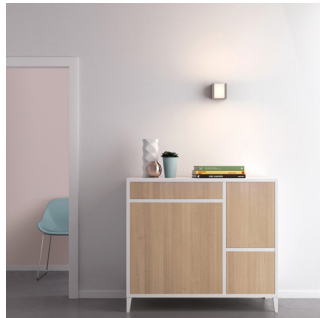

Vytvořte stylovou atmosféru

Svítidlo je navrženo tak, aby splňovalo nejmodernější požadavky, trendy a styly, takže bezproblémově zapadne do vašeho interiéru a vytvoří atmosféru, jakou jste vždy chtěli.