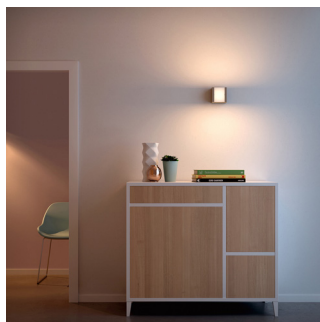

Philips myLiving
Nástěnné svítidlo

Baglan
matný chrom
LED

myLiving

33518/17/16

Ozdobte svůj domov světlem

Nástěnné světlo Philips myLiving Baglan v provedení z opálového skla a kovu má přímočarý čtvercový a vkusný tvar. Kombinace luxusních materiálů vytváří dekorativní světelné efekty a pokročilé diody LED vytvářejí spoustu hřejivého bílého světla.

Perfektní relaxace a atmosféra

Obývací pokoj je srdcem každého domova – místem, kde se scházejí a relaxují rodiny a kde tráví čas se svými hosty. Osvětlení obývacího pokoje nebo ložnice musí být flexibilní a musí se snadno přizpůsobit různým typům použití v průběhu dne. Pečlivé umístění různých zdrojů světla a hra s vrstvením světla také přispívá k vytvoření dojmu prostoru a propůjčuje pokoji světlý vzhled a pocit otevřenosti.