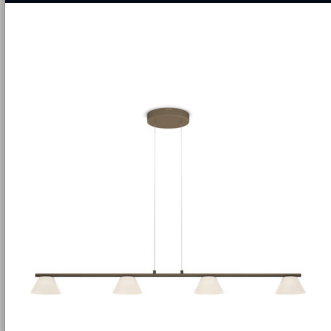

Philips myLiving
Závěsné svítidlo

VENDEE

bronzová
LED

myLiving

36021/06/16

Ozdobte svůj domov světlem

Závěsné svítidlo Philips myLiving Vendee v provedení z bronzu a krémového skla nabízí hezký klasický vzhled a spoustu světla. Čtyři světla na tyčce využívají stmívatelné hřejivě bílé diody LED a systém click!FIX zaručuje snadnou montáž.

Specifikace

Design a provedení

- Materiál: kov, sklo
- Barva: bronzová

Obsahuje funkce/příslušenství navíc

- Kompatibilní s většinou stmívačů: Ano
- Integrované LED: Ano
- Upevnění click!FIX: Ano
- Nastavitelná výška: Ano