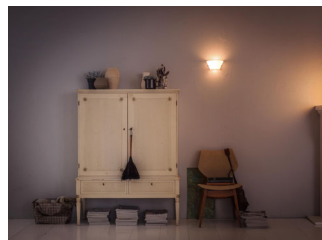

Perfektní relaxace a atmosféra

Obývací pokoj je srdcem každého domova – místem, kde se scházejí a relaxují rodiny a kde tráví čas se svými hosty. Osvětlení obývacího pokoje nebo ložnice musí být flexibilní a musí se snadno přizpůsobit různým typům použití v průběhu dne. Pečlivé umístění různých zdrojů světla a hra s vrstvením světla také přispívá k vytvoření dojmu prostoru a propůjčuje pokoji světlý vzhled a pocit otevřenosti.