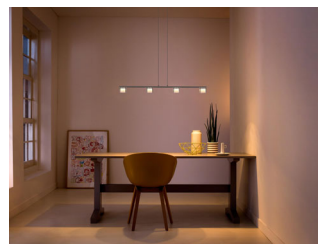

Philips myLiving
Závěsné svítidlo

TIBRIS
matný chrom
LED

myLiving

36762/17/16

Ozdobte svůj domov světlem

Niklové závěsné svítidlo Philips myLiving Tibris vytváří nádherné světlo pomocí čtyř lisovaných skleněných krychlí z kontrastujících saténových a čirých prvků. Stmívatelné diody LED vytvářejí spoustu hřejivého bílého světla a systém click!FIX zaručuje snadnou montáž.

Perfektní relaxace a atmosféra

Obývací pokoj je srdcem každého domova – místem, kde se scházejí a relaxují rodiny a kde tráví čas se svými hosty. Osvětlení obývacího pokoje nebo ložnice musí být flexibilní a musí se snadno přizpůsobit různým typům použití v průběhu dne. Pečlivé umístění různých zdrojů světla a hra s vrstvením světla také přispívá k vytvoření dojmu prostoru a propůjčuje pokoji světlý vzhled a pocit otevřenosti.