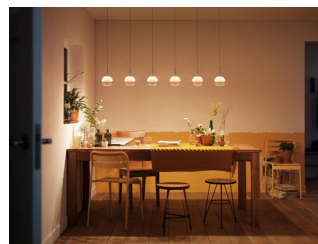

Perfektní relaxace a atmosféra

Obývací pokoj je srdcem každého domova – místem, kde se scházejí a relaxují rodiny a kde tráví čas se svými hosty. Osvětlení obývacího pokoje nebo ložnice musí být flexibilní a musí se snadno přizpůsobit různým typům použití v průběhu dne. Pečlivé umístění různých zdrojů světla a hra s vrstvením světla také přispívá k vytvoření dojmu prostoru a propůjčuje pokoji světlý vzhled a pocit otevřenosti.