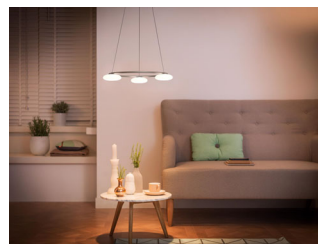

Navrženo pro váš obývací pokoj nebo ložnici

- Vytvořte stylovou a přívětivou atmosféru
- Perfektní relaxace a atmosféra

Udržitelné řešení osvětlení

- Vysoce kvalitní světlo LED
- Úspora energie
- Hřejivé bílé světlo
- Kompatibilní s většinou stmívačů

Perfektní relaxace a atmosféra

Obývací pokoj je srdcem každého domova – místem, kde se scházejí a relaxují rodiny a kde tráví čas se svými hosty. Osvětlení obývacího pokoje nebo ložnice musí být flexibilní a musí se snadno přizpůsobit různým typům použití v průběhu dne. Pečlivé umístění různých zdrojů světla a hra s vrstvením světla také přispívá k vytvoření dojmu prostoru a propůjčuje pokoji světlý vzhled a pocit otevřenosti.