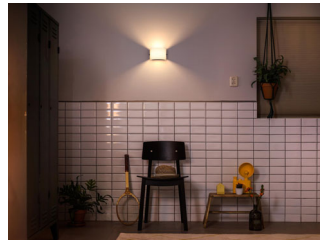

Perfektní relaxace a atmosféra

Obývací pokoj je srdcem každého domova – místem, kde se scházejí a relaxují rodiny a kde tráví čas se svými hosty. Osvětlení obývacího pokoje nebo ložnice musí být flexibilní a musí se snadno přizpůsobit různým typům použití v průběhu dne. Pečlivé umístění různých zdrojů světla a hra s vrstvením světla také přispívá k vytvoření dojmu prostoru a propůjčuje pokoji světlý vzhled a pocit otevřenosti.

Specifikace

Design a provedení

- Materiál: sklo
- Barva: bronzová

Obsahuje funkce/příslušenství navíc

- Integrované LED: Ano

Rozměry a hmotnost výrobku

- Výška: 10 cm
- Délka: 15,7 cm
- Šířka: 9,5 cm
- Čistá hmotnost: 0,310 kg

Technické údaje

- Napájení ze sítě: Rozsah 220–240 V, 50–60 Hz
- Technologie žárovky: LED, 230 V
- Počet žárovek: 1
- Žárovka v balení: 3,5 W
- Barva světla: teplé bílé
- Životnost lampy až: 22 900 hodin
- Celkový světelný výstup svítidla: 320 lm
- Ztlumitelné svítidlo: Ne
- LED: Ano
- Zabudovaný LED zdroj: Ano
- Kód IP: IP20, ochrana proti předmětům větším než 12,5 mm, není voděodolné
- Třída ochrany: II – dvojitá izolace
- Světelný zdroj stejný jako klasická žárovka s výkonem: 30 W

Servis

- Záruka: 2 roky

Rozměry a hmotnost balení

- Výška: 16,6 cm
- Délka: 11,3 cm
- Šířka: 8,3 cm
- Hmotnost: 0,350 kg

Různé

- Speciálně navrženo pro: Obývací pokoj a ložnice
- Styl: Heritage
- Typ: Nástěnné svítidlo

Datum vydání 2015-09-20

Verze: 1.0.1

12 NC: 9150 050 52901
EAN: 87 18696 12702 5

© 2015 Koninklijke Philips N.V.
Všechna práva vyhrazena.

Údaje mohou být změněny bez předchozího varování.
Ochranné známky jsou majetkem Koninklijke Philips N.V. nebo jejich příslušných vlastníků.

www.philips.com