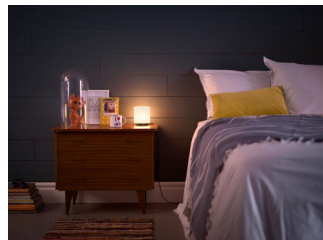

Perfektní relaxace a atmosféra

Obývací pokoj je srdcem každého domova – místem, kde se scházejí a relaxují rodiny a kde tráví čas se svými hosty. Osvětlení obývacího pokoje nebo ložnice musí být flexibilní a musí se snadno přizpůsobit různým typům použití v průběhu dne. Pečlivé umístění různých zdrojů světla a hra s vrstvením světla také přispívá k vytvoření dojmu prostoru a propůjčuje pokoji světlý vzhled a pocit otevřenosti.

Specifikace

Design a provedení

- Materiál: sklo
- Barva: bílá

Obsahuje funkce/příslušenství navíc

- Vypínač na kabelu: Ano
- Integrované LED: Ano

Rozměry a hmotnost výrobku

- Výška: 11,6 cm
- Délka: 11 cm
- Šířka: 11 cm
- Čistá hmotnost: 0,48 kg

Technické údaje

- Napájení ze sítě: Rozsah 220–240 V, 50–60 Hz
- Technologie žárovky: LED, 230 V
- Počet žárovek: 1
- Žárovka v balení: 3,5 W
- Barva světla: teplé bílé
- Životnost lampy až: 22 900 hodin
- Celkový světelný výstup svítidla: 320 lm
- Ztlumitelné svítidlo: Ne
- LED: Ano
- Zabudovaný LED zdroj: Ano
- Kód IP: IP20, ochrana proti předmětům větším než 12,5 mm, není voděodolné
- Třída ochrany: II – dvojitá izolace
- Světelný zdroj stejný jako klasická žárovka s výkonem: 30 W

Servis

- Záruka: 2 roky

Rozměry a hmotnost balení

- Výška: 17,6 cm
- Délka: 12,3 cm
- Šířka: 12,3 cm
- Hmotnost: 0,610 kg

Různé

- Speciálně navrženo pro: Obývací pokoj a ložnice
- Styl: Heritage
- Typ: Stolní svítidlo

Datum vydání 2015-09-20

Verze: 1.0.1

12 NC: 9150 050 52401
EAN: 87 18696 12700 1

© 2015 Koninklijke Philips N.V.
Všechna práva vyhrazena.

Údaje mohou být změněny bez předchozího varování.
Ochranné známky jsou majetkem Koninklijke Philips N.V. nebo jejich příslušných vlastníků.

www.philips.com