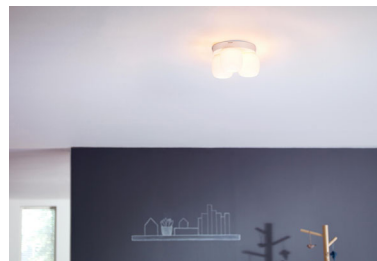

Vytvořte stylovou atmosféru

Svítidlo je navrženo tak, aby splňovalo nejmodernější požadavky, trendy a styly, takže bezproblémově zapadne do vašeho interiéru a vytvoří atmosféru, jakou jste vždy chtěli.