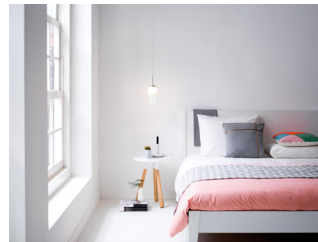

Vytvořte stylovou atmosféru

Svítidlo je navrženo tak, aby splňovalo nejmodernější požadavky, trendy a styly, takže bezproblémově zapadne do vašeho interiéru a vytvoří atmosféru, jakou jste vždy chtěli.