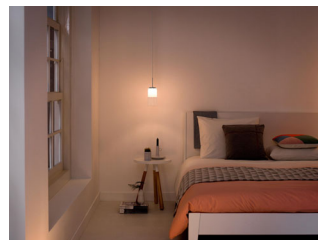

Navrženo pro váš obývací pokoj nebo ložnici

- Vytvořte stylovou a přívětivou atmosféru
- Perfektní relaxace a atmosféra

Udržitelné řešení osvětlení

- Vysoce kvalitní světlo LED
- Úspora energie
- Hřejivé bílé světlo
- Nastavitelná intenzita světla pomocí vypínače umožňujícího ztlumení

Perfektní relaxace a atmosféra

Obývací pokoj je srdcem každého domova – místem, kde se scházejí a relaxují rodiny a kde tráví čas se svými hosty. Osvětlení obývacího pokoje nebo ložnice musí být flexibilní a musí se snadno přizpůsobit různým typům použití v průběhu dne. Pečlivé umístění různých zdrojů světla a hra s vrstvením světla také přispívá k vytvoření dojmu prostoru a propůjčuje pokoji světlý vzhled a pocit otevřenosti.