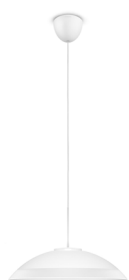

Philips myLiving
Závěsné svítidlo

FINAVON

bílá
LED

myLiving

40905/67/16

Ozdobte svůj domov světlem

Philips myLiving Finavon je elegantní závěsné svítidlo ze skla vysoké kvality s úhledným chromovým lemem na stínidle. Design ve tvaru půlměsíce z něho dělá elegantní ústřední bod, který vytváří spoustu kvalitního hřejivého bílého světla z pokročilých diod LED.

409056716

Specifikace

Design a provedení

- Materiál: sklo
- Barva: bílá

Obsahuje funkce/příslušenství navíc

- Integrované LED: Ano
- Nastavitelná výška: Ano

Rozměry a hmotnost výrobku

- Minimální výška: 31,2 cm
- Maximální výška: 150 cm
- Délka: 40 cm
- Šířka: 40 cm
- Čistá hmotnost: 2,015 kg