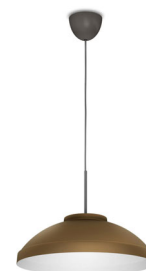

Philips myLiving
Závěsné svítidlo

Hailton
bronzová
LED

myLiving

40908/06/16

Ozdobte svůj domov světlem

Philips myLiving Hailton je úchvatné závěsné svítidlo v podobě kovového zvonu s výraznou siluetou, které dodává obytnému prostoru industriální dojem. Pokročilé diody LED zajistí dostatek hřejivého bílého světla, které zlepší osvětlení i náladu v interiéru.

Nastavitelná výška

Toto závěsné svítidlo Philips se dodává s dlouhými kabely, které vám přinášejí maximální flexibilitu při instalaci. Zvolte si výšku, která dokonale vyhovuje vašim potřebám.

Úspora energie

Specifikace

Design a provedení

- Materiál: kov
- Barva: bronzová

Obsahuje funkce/příslušenství navíc

- Integrovaná LED: Ano
- Nastavitelná výška: Ano

Rozměry a hmotnost výrobku

- Minimální výška: 34,8 cm
- Maximální výška: 150 cm
- Délka: 40 cm
- Šířka: 40 cm
- Čistá hmotnost: 2,540 kg