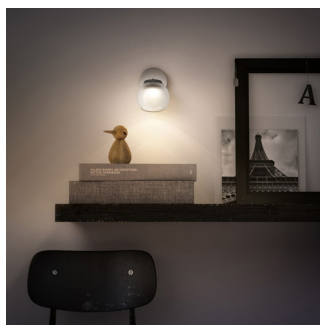

Perfektní relaxace a atmosféra

Obývací pokoj je srdcem každého domova – místem, kde se scházejí a relaxují rodiny a kde tráví čas se svými hosty. Osvětlení obývacího pokoje nebo ložnice musí být flexibilní a musí se snadno přizpůsobit různým typům použití v průběhu dne. Pečlivé umístění různých zdrojů světla a hra s vrstvením světla také přispívá k vytvoření dojmu prostoru a propůjčuje pokoji světlý vzhled a pocit otevřenosti.

533201716

Specifikace

Design a provedení

- Materiál: kov, sklo
- Barva: matný chrom

Obsahuje funkce/příslušenství navíc

- Integrované LED: Ano
- Nastavitelné bodové světlo: Ano

Rozměry a hmotnost výrobku

- Výška: 13,9 cm
- Délka: 9,5 cm
- Šířka: 9,5 cm
- Čistá hmotnost: 0,323 kg

Technické údaje

- Napájení ze sítě: Rozsah 220–240 V, 50–60 Hz
- Technologie žárovky: LED, 230 V
- Počet žárovek: 1
- Žárovka v balení: 4 W
- Barva světla: teplé bílé
- Životnost lampy až: 22 900 hodin
- Úhel paprsku: 45°
- Celkový světelný výstup svítidla: 330 lm
- Ztlumitelné svítidlo: Ne
- LED: Ano
- Kód IP: IP20, ochrana proti předmětům větším než 12,5 mm, není voděodolné
- Třída ochrany: I – uzemnění
- Světelný zdroj stejný jako klasická žárovka s výkonem: 29 W

Servis

- Záruka: 2 roky

Rozměry a hmotnost balení

- Výška: 11,8 cm
- Délka: 10,3 cm
- Šířka: 10,3 cm
- Hmotnost: 0,386 kg

Různé

- Speciálně navrženo pro: Obývací pokoj a ložnice
- Styl: Současný
- Typ: Bodové svítidlo

Datum vydání 2015-09-02

Verze: 2.0.1

12 NC: 9150 049 36201
EAN: 87 18696 12530 4

© 2015 Koninklijke Philips N.V.
Všechna práva vyhrazena.

Údaje mohou být změněny bez předchozího varování.
Ochranné známky jsou majetkem Koninklijke Philips N.V. nebo jejich příslušných vlastníků.

www.philips.com