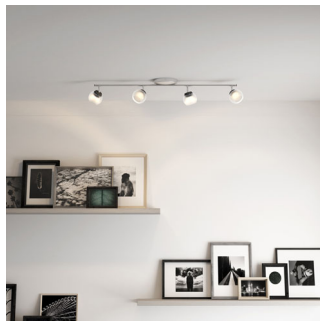

Vytvořte stylovou atmosféru

Svítidlo je navrženo tak, aby splňovalo nejmodernější požadavky, trendy a styly, takže bezproblémově zapadne do vašeho interiéru a vytvoří atmosféru, jakou jste vždy chtěli.