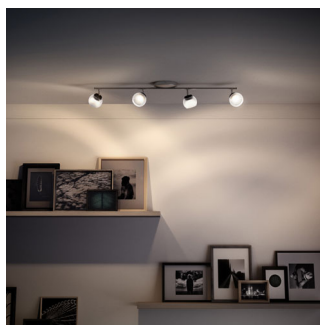

Philips myLiving
Bodové svítidlo

Balla
matný chrom
LED

myLiving

53324/17/16

Ozdobte svůj domov světlem

Čtyři hravé koule z čirého skla zasazené do útlé niklové tyčky – čtveřitá bodová lampa Philips myLiving Balla dodává prostoru styl a úroveň. Pokročilé diody LED využívají jen pár wattů energie a vytvářejí hřejivé bílé světlo, které je jasné a nádherné jako halogenové osvětlení.

Nastavitelné bodové světlo

Namířte světlo požadovaným směrem jednoduchým nastavením, otočením nebo nakloněním bodové hlavy lampy.

Úspora energie

Oproti ostatním běžným žárovkám tato úsporná žárovka Philips šetří energii, a tak vám pomáhá šetřit vaše peníze i životní prostředí.

Vytvořte stylovou atmosféru

Svítidlo je navrženo tak, aby splňovalo nejmodernější požadavky, trendy a styly, takže bezproblémově zapadne do vašeho interiéru a vytvoří atmosféru, jakou jste vždy chtěli.

Perfektní relaxace a atmosféra

Obývací pokoj je srdcem každého domova – místem, kde se scházejí a relaxují rodiny a kde tráví čas se svými hosty. Osvětlení obývacího pokoje nebo ložnice musí být flexibilní a musí se snadno přizpůsobit různým typům použití v průběhu dne. Pečlivé umístění různých zdrojů světla a hra s vrstvením světla také přispívá k vytvoření dojmu prostoru a propůjčuje pokoji světlý vzhled a pocit otevřenosti.