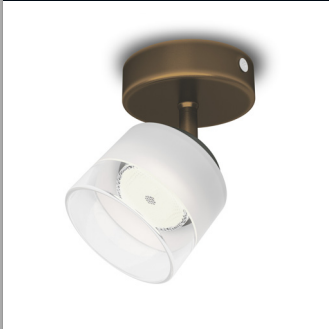

Philips myLiving
Bodové svítidlo

Fremont
bronzová
LED

myLiving

53330/06/16

Ozdobte svůj domov světlem

Bodová lampa Philips myLiving Fremont má vyváženou siluetu. Vkusný skleněný válec obsahuje pokročilé diody LED, které spotřebují jen pár wattů energie a přitom vytvářejí hřejivé bílé světlo, které je jasné a krásné jako halogenové osvětlení.

Zvláštní vlastnosti

- Nastavitelné bodové světlo

PHILIPS

Přednosti

Vysoce kvalitní světlo LED

Technologie LED integrovaná v tomto svítidle Philips představuje unikátní řešení, vyvinuté společností Philips. Zapíná se okamžitě a současně umožňuje optimální světelný výkon, který nechá vyniknout jasné barvy vašeho domova.

Nastavitelné bodové světlo

Namířte světlo požadovaným směrem jednoduchým nastavením, otočením nebo nakloněním bodové hlavy lampy.

Úspora energie

Oproti ostatním běžným žárovkám tato úsporná žárovka Philips šetří energii, a tak vám pomáhá šetřit vaše peníze i životní prostředí.

Specifikace

Design a provedení

- Materiál: kov, sklo
- Barva: bronzová

Obsahuje funkce/příslušenství navíc

- Integrované LED: Ano
- Nastavitelné bodové světlo: Ano

Rozměry a hmotnost výrobku

- Výška: 12,4 cm
- Délka: 8,0 cm
- Šířka: 8,0 cm
- Čistá hmotnost: 0,268 kg