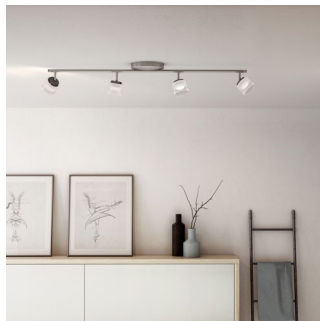

Nastavitelné bodové světlo

Namířte světlo požadovaným směrem jednoduchým nastavením, otočením nebo nakloněním bodové hlavy lampy.

Úspora energie

Oproti ostatním běžným žárovkám tato úsporná žárovka Philips šetří energii, a tak vám pomáhá šetřit vaše peníze i životní prostředí.

Vytvořte stylovou atmosféru

Svítidlo je navrženo tak, aby splňovalo nejmodernější požadavky, trendy a styly, takže bezproblémově zapadne do vašeho interiéru a vytvoří atmosféru, jakou jste vždy chtěli.

Perfektní relaxace a atmosféra

Obývací pokoj je srdcem každého domova – místem, kde se scházejí a relaxují rodiny a kde tráví čas se svými hosty. Osvětlení obývacího pokoje nebo ložnice musí být flexibilní a musí se snadno přizpůsobit různým typům použití v průběhu dne. Pečlivé umístění různých zdrojů světla a hra s vrstvením světla také přispívá k vytvoření dojmu prostoru a propůjčuje pokoji světlý vzhled a pocit otevřenosti.