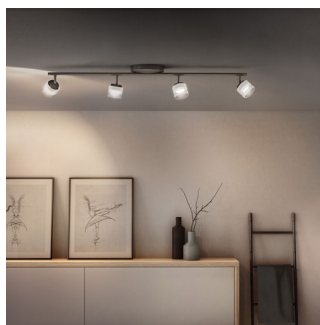

Nastavitelné bodové světlo

Namířte světlo požadovaným směrem jednoduchým nastavením, otočením nebo nakloněním bodové hlavy lampy.

Úspora energie

Oproti ostatním běžným žárovkám tato úsporná žárovka Philips šetří energii, a tak vám pomáhá šetřit vaše peníze i životní prostředí.

Vytvořte stylovou atmosféru

Svítidlo je navrženo tak, aby splňovalo nejmodernější požadavky, trendy a styly, takže bezproblémově zapadne do vašeho interiéru a vytvoří atmosféru, jakou jste vždy chtěli.

Perfektní relaxace a atmosféra

Obývací pokoj je srdcem každého domova – místem, kde se scházejí a relaxují rodiny a kde tráví čas se svými hosty. Osvětlení obývacího pokoje nebo ložnice musí být flexibilní a musí se snadno přizpůsobit různým typům použití v průběhu dne. Pečlivé umístění různých zdrojů světla a hra s vrstvením světla také přispívá k vytvoření dojmu prostoru a propůjčuje pokoji světlý vzhled a pocit otevřenosti.