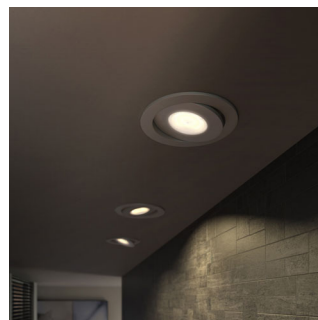

Perfektní relaxace a atmosféra

Obývací pokoj je srdcem každého domova – místem, kde se scházejí a relaxují rodiny a kde tráví čas se svými hosty. Osvětlení obývacího pokoje nebo ložnice musí být flexibilní a musí se snadno přizpůsobit různým typům použití v průběhu dne. Pečlivé umístění různých zdrojů světla a hra s vrstvením světla také přispívá k vytvoření dojmu prostoru a propůjčuje pokoji světlý vzhled a pocit otevřenosti.