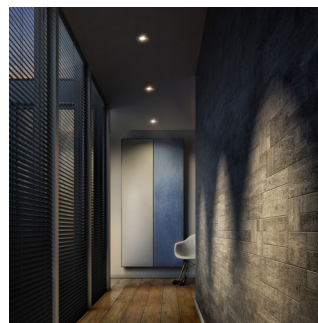

Navrženo pro váš obývací pokoj nebo ložnici

- Vytvořte stylovou a přívětivou atmosféru
- Perfektní relaxace a atmosféra

Udržitelné řešení osvětlení

- Vysoce kvalitní světlo LED
- Úspora energie
- Hřejivé bílé světlo
- Kompatibilní s většinou stmívačů

Perfektní relaxace a atmosféra

Obývací pokoj je srdcem každého domova – místem, kde se scházejí a relaxují rodiny a kde tráví čas se svými hosty. Osvětlení obývacího pokoje nebo ložnice musí být flexibilní a musí se snadno přizpůsobit různým typům použití v průběhu dne. Pečlivé umístění různých zdrojů světla a hra s vrstvením světla také přispívá k vytvoření dojmu prostoru a propůjčuje pokoji světlý vzhled a pocit otevřenosti.