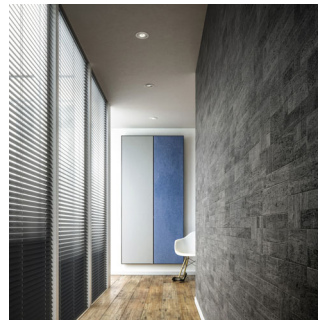

Vytvořte stylovou atmosféru

Svítidlo je navrženo tak, aby splňovalo nejmodernější požadavky, trendy a styly, takže bezproblémově zapadne do vašeho interiéru a vytvoří atmosféru, jakou jste vždy chtěli.