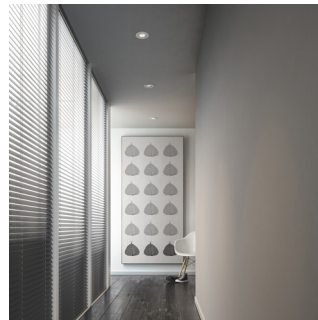

Vytvořte stylovou atmosféru

Svítidlo je navrženo tak, aby splňovalo nejmodernější požadavky, trendy a styly, takže bezproblémově zapadne do vašeho interiéru a vytvoří atmosféru, jakou jste vždy chtěli.