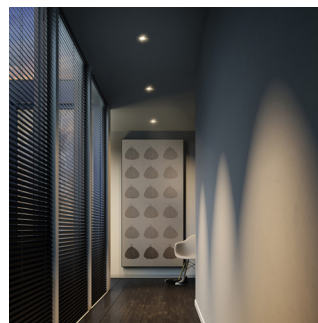

Perfektní relaxace a atmosféra

Obývací pokoj je srdcem každého domova – místem, kde se scházejí a relaxují rodiny a kde tráví čas se svými hosty. Osvětlení obývacího pokoje nebo ložnice musí být flexibilní a musí se snadno přizpůsobit různým typům použití v průběhu dne. Pečlivé umístění různých zdrojů světla a hra s vrstvením světla také přispívá k vytvoření dojmu prostoru a propůjčuje pokoji světlý vzhled a pocit otevřenosti.