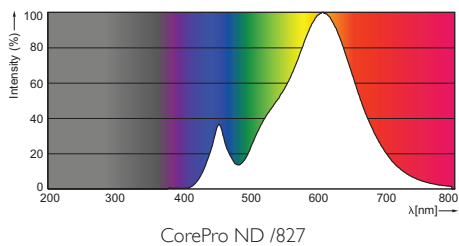

Fotometrické údaje

© 2015 Koninklijke Philips N.V. (Royal Philips)
Všechna práva vyhrazena

Změna specifikací bez upozornění. Ochranné známky jsou vlastnictvím Koninklijke Philips N.V. (Royal Philips) nebo jejich příslušných majitelů.

www.philips.com/lighting

2015, Srpen 29
Změna údajů vyhrazena