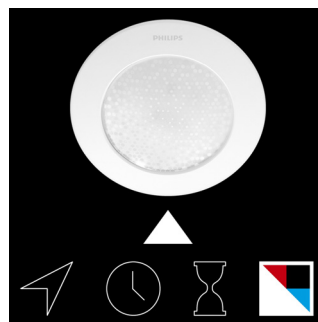

### 3D textura pro třpytivé světlo

Osvětlení hue Phoenix má 3D texturu, která zlepšuje jeho vzhled a zajišťuje příjemný rozptýl světla. Povrch svítidla je pokrytý šestiúhelníkovým vzorem, který zachycuje a odráží světlo, což vytváří efekt třpytu. Efekt se mění v závislosti na úhlu pohledu, takže osvětlení hue Phoenix působí ve vašem domově jako dynamická a zajímavá dekorace, i když jsou světla zhasnutá.

### Ovládání pomocí chytrého zařízení

Připojte toto svítidlo Philips hue k můstku hue a objevte plnou škálu možností osvětlení. Ovládejte svítidlo hue bezdrátově z jakéhokoli

3115531PH

zařízení iOS nebo Android pomocí aplikace Philips hue nebo jakékoli aplikace jiného výrobce vytvořené pro svítidla hue. Nastavujte časovače, upozornění, budíky, funkci geofencing pro lehké zabezpečení a synchronizujte se zábavním systémem, aby byl zážitek z odstínů světla úplný.

### Časovače a světelná upozornění

Nastavte osvětlení Philips hue tak, aby vás upozorňovalo na příchozí hovory, zprávy, aktualizace sociálních médií, schůzky, počasí a další relevantní komunikaci na chytrém zařízení. Prostřednictvím platformy IFTTT můžete pro osvětlení nastavit různé chování. Prostorová světelná upozornění hue představují příjemný způsob, jak zůstanete informovaní a ve spojení.