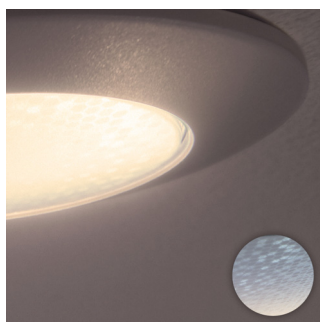

3D textura pro třpytivé světlo

Osvětlení hue Phoenix má 3D texturu, která zlepšuje jeho vzhled a zajišťuje příjemný rozptýl světla. Povrch svítidla je pokrytý šestiúhelníkovým vzorem, který zachycuje a odráží světlo, což vytváří efekt třpytu. Efekt se mění v závislosti na úhlu pohledu, takže osvětlení hue Phoenix působí ve vašem domově jako dynamická a zajímavá dekorace, i když jsou světla zhasnutá.