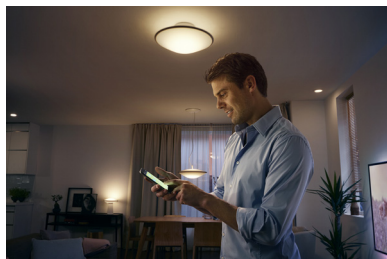

Plynulé bezdrátové tlumení světla

Nastavujte jas osvětlení Philips hue snadno a bez námahy pomocí chytrého zařízení. Nepotřebujete zavádět další kabely ani instalovat stmívač do zásuvky.