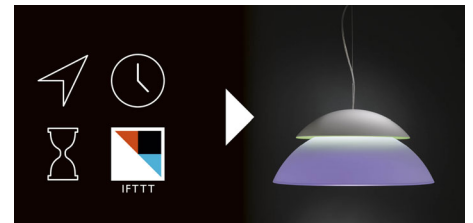

Dostávejte nenápadná upozornění

Toto osvětlení Philips hue můžete nastavit tak, aby vás nenápadně upozorňovalo na zprávy, aktualizace sociálních médií a další komunikaci prostřednictvím chytrých zařízení, jemným pulzem barevného světla. Upozornění prostorovým osvětlením hue je tak nenápadné, že vás nevyruší, ale dostatečně výrazné na to, abyste mu věnovali pozornost – je to příjemný způsob, jak mít stále přehled o příchozích zprávách a aktualizacích tak, jak vám to vyhovuje.