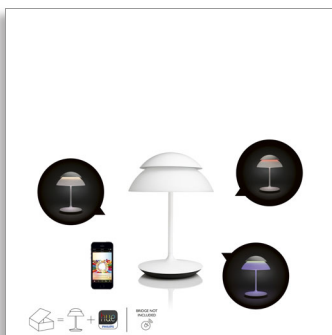

Philips Hue
Stolní svítidlo

Beyond
bílá
LED

71202/31/PH

Vytvořte světlo přesahující vaše představy

připojeno k vám

Toto stylové stolní svítidlo LED Philips hue Beyond v sobě spojuje scénické náladové osvětlení a hřejivé pracovní osvětlení. Lze je připojit k domácí bezdrátové síti a ihned můžete kompletně ovládat domácí osvětlení z chytrého zařízení.

Bezdrátové připojení

- Ovládejte z chytrých zařízení iOS a Android
- Vždy aktuální
- Připojte až 50 žárovek a svítidel hue

Spojení funkčního a náladového osvětlení v jednom svítidle

- Zdvojnásobte zážitek z odstínů světla
- Získejte nejlepší funkční osvětlení na práci
- Vytvářejte nekonečnou směs barev podle nálady