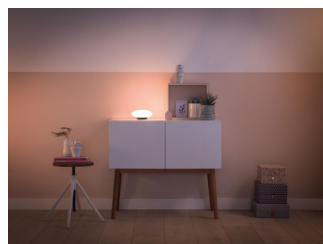

Perfektní relaxace a atmosféra

Obývací pokoj je srdcem každého domova – místem, kde se scházejí a relaxují rodiny a kde tráví čas se svými hosty. Osvětlení obývacího pokoje nebo ložnice musí být flexibilní a musí se snadno přizpůsobit různým typům použití v průběhu dne. Pečlivé umístění různých zdrojů světla a hra s vrstvením světla také přispívá k vytvoření dojmu prostoru a propůjčuje pokoji světlý vzhled a pocit otevřenosti.

372145616

Specifikace

Design a provedení

- Materiál: sklo
- Barva: bílá

Obsahuje funkce/příslušenství navíc

- Vypínač na kabelu: Ano
- Integrované LED: Ano

Rozměry a hmotnost výrobku

- Výška: 7,8 cm
- Délka: 18 cm
- Šířka: 18 cm
- Čistá hmotnost: 1,278 kg

Technické údaje

- Napájení ze sítě: Rozsah 220–240 V, 50–60 Hz
- Technologie žárovky: LED, 230 V
- Počet žárovek: 1
- Žárovka v balení: 3,5 W
- Barva světla: teplé bílé
- Životnost lampy až: 22 900 hodin
- Celkový světelný výstup svítidla: 320 lm
- Ztlumitelné svítidlo: Ne
- LED: Ano
- Zabudovaný LED zdroj: Ano
- Kód IP: IP20, ochrana proti předmětům větším než 12,5 mm, není voděodolné
- Třída ochrany: II – dvojitá izolace
- Světelný zdroj stejný jako klasická žárovka s výkonem: 30 W

Servis

- Záruka: 2 roky

Rozměry a hmotnost balení

- Výška: 21,3 cm
- Délka: 21,1 cm
- Šířka: 15,2 cm

Různé

- Speciálně navrženo pro: Obývací pokoj a ložnice
- Styl: Současný
- Typ: Stolní svítidlo

Datum vydání 2015-09-20

Verze: 1.0.1

12 NC: 9150 050 50201
EAN: 87 18696 12677 6

© 2015 Koninklijke Philips N.V.
Všechna práva vyhrazena.

Údaje mohou být změněny bez předchozího varování.
Ochranné známky jsou majetkem Koninklijke Philips N.V. nebo jejich příslušných vlastníků.

www.philips.com