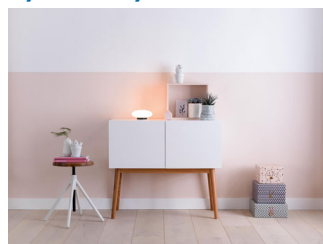

Vytvořte stylovou atmosféru

Svítidlo je navrženo tak, aby splňovalo nejmodernější požadavky, trendy a styly, takže bezproblémově zapadne do vašeho interiéru a vytvoří atmosféru, jakou jste vždy chtěli.