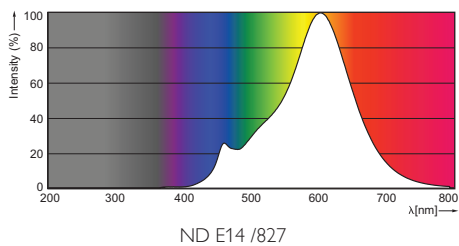

Fotometrické údaje

© 2015 Koninklijke Philips N.V. (Royal Philips)
Všechna práva vyhrazena

Změna specifikací bez upozornění. Ochranné známky jsou vlastnictvím Koninklijke Philips N.V. (Royal Philips) nebo jejich příslušných majitelů.

www.philips.com/lighting

2015, Září 22
Změna údajů vyhrazena