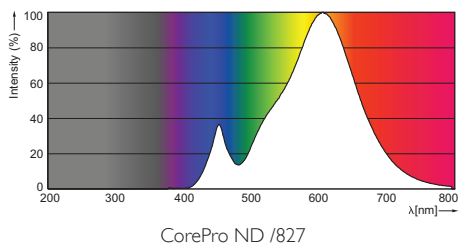

Fotometrické údaje

© 2015 Koninklijke Philips N.V. (Royal Philips)
Všechna práva vyhrazena

Změna specifikací bez upozornění. Ochranné známky jsou vlastnictvím Koninklijke Philips N.V. (Royal Philips) nebo jejich příslušných majitelů.

www.philips.com/lighting

2015, Září 15
Změna údajů vyhrazena