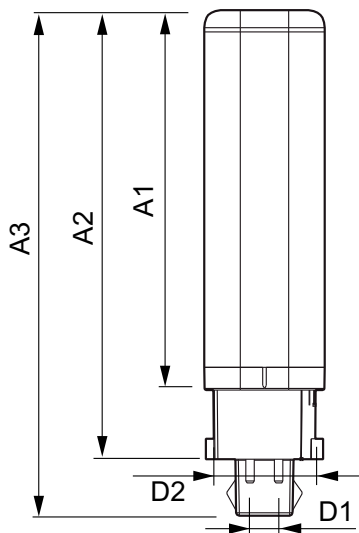

• Product Data

Úplný kód výrobku	871869654121000
Objednávací název produktu	CorePro LED PLC 6.5W 840 4P G24q-2

PHILIPS

EAN/UPC – výrobek 8718696541210
Objednávací kód 54121000
Číslování – počet v balení 1
Číslování – balení v krabici 10

Materiál č. (12NC) 929001201102
Celková hmotnost (kus) 0.078 kg

Rozměrové výkresy

LEDtube PLC 6.5W G24q-2/840 4P

Product	D1	D2	A1	A2	A3
CorePro LED PLC 6.5W 840 4P G24q-2	24.3 mm	28.4 mm	124.5 mm	105.3 mm	140.1 mm