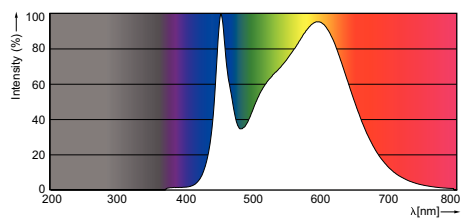

Fotometrické údaje

© 2016 Philips Lighting Holding B.V.
Všechna práva vyhrazena

Změna specifikací bez upozornění. Ochranné známky jsou vlastnictvím Koninklijke Philips N.V. (Royal Philips) nebo jejich příslušných majitelů.

www.philips.com/lighting

2016, Červenec 12
Změna údajů vyhrazena