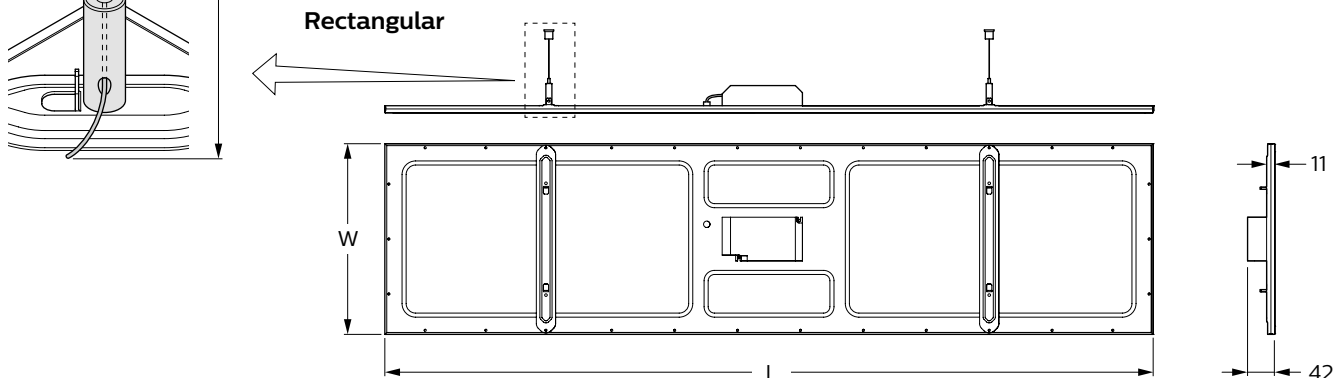

Rectangular