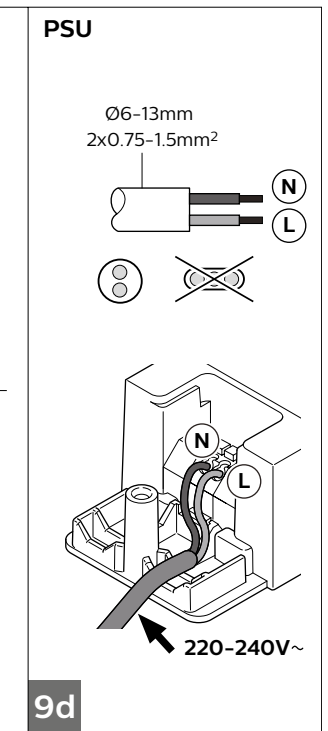

Ta
25°C

IK02

Max.
40°C
Min.
10°C

GLOW
WIRE
650°C

	Driver	Lumen (lm)	CCT (K)	L x W x H (mm)	kg
RC127V	PSU(41W) / PSD(41W)	3400	3000 4000	597 x 597 x 42	4.1
RC127V	PSU(41W) / PSD(41W)	3400	3000 4000	1197 x 297 x 42	4.1
RC128V	PSU(41W) / PSD(41W)	3400	3000 4000	622 x 622 x 42	4.3

7

8

Recessed

6

7

Safety cable

7

8