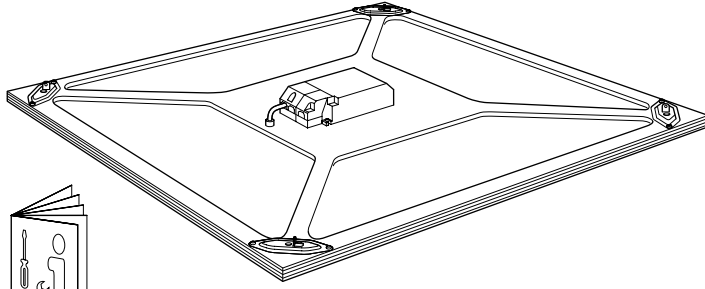

PHILIPS

CoreLine Panel OC

RC127V/RC128V

Safety cable
1200 x 1 mm

220V
240V

50Hz
60Hz

LEDs

IP20

Ta
25°C

IK02

Max.
40°C
Min.
10°C

GLOW
WIRE
650°C

	Driver	Lumen (lm)	CCT (K)	L x W x H (mm)	kg
RC127V	PSU(41W) / PSD(41W)	3400	3000 4000	597 x 597 x 42	4.1
RC127V	PSU(41W) / PSD(41W)	3400	3000 4000	1197 x 297 x 42	4.1
RC128V	PSU(41W) / PSD(41W)	3400	3000 4000	622 x 622 x 42	4.3