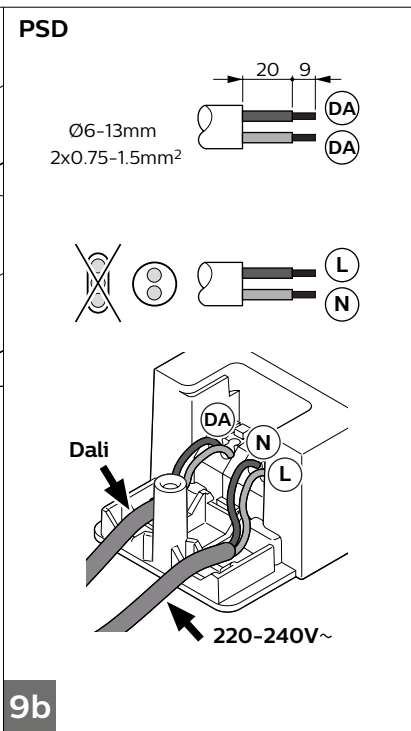

Ta
25°C

IK02

Max.
40°C
Min.
10°C

GLOW
WIRE
650°C

	Driver	Lumen (lm)	CCT (K)	L x W x H (mm)	kg
RC127V	PSU(41W) / PSD(41W)	3400	3000 4000	597 x 597 x 42	4.1
RC127V	PSU(41W) / PSD(41W)	3400	3000 4000	1197 x 297 x 42	4.1
RC128V	PSU(41W) / PSD(41W)	3400	3000 4000	622 x 622 x 42	4.3

7

8

Recessed

6

7

Safety cable

7

8