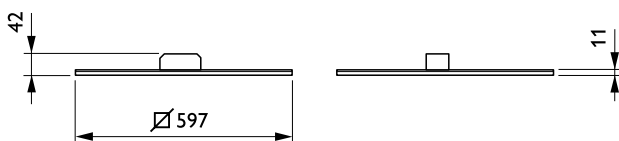

CoreLine Panel

Střední životnost L70B50 50000 h
Poruchovost předřadníku po 5000 hod. 1 %

• Application Conditions

Rozsah okolní teploty +10 až +40 °C
Vhodné pro náhodné spínání Ano (vztahuje se k detekci přítomnosti/ pohybu a regulaci podle denního světla)

• Product Data

Úplný kód výrobku 871869607089500

Objednávací název produktu RC127V LED34S/830 PSU W60L60 OC
EAN/UPC – výrobek 8718696070895
Objednávací kód 07089500
Číslování – počet v balení 1
Číslování – balení v krabičce 1
Materiál č. (12NC) 910503910129
Celková hmotnost (kus) 4.100 kg

Rozměrové výkresy

RC127V W60L60 OC

© 2016 Philips Lighting Holding B.V.
Všechna práva vyhrazena

Změna specifikací bez upozornění. Ochranné známky jsou vlastnictvím Koninklijke Philips N.V. (Royal Philips) nebo jejich příslušných majitelů.

www.philips.com/lighting

2016, Červen 15
Změna údajů vyhrazena