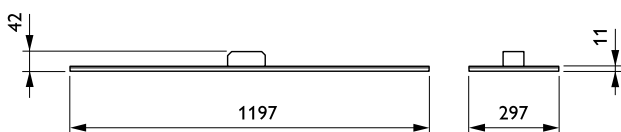

CoreLine Panel

Střední životnost L80B50 30000 h
Střední životnost L70B50 50000 h
Poruchovost předřadníku po 5000 hod. 1 %

• Application Conditions

Rozsah okolní teploty +10 až +40 °C
Vhodné pro náhodné spínání Ano (vztahuje se k detekci přítomnosti/ pohybu a regulaci podle denního světla)

• Product Data

Úplný kód výrobku 871869607094900

Objednávací název produktu RC127V LED34S/840 PSD W30L120 OC
EAN/UPC – výrobek 8718696070949
Objednávací kód 07094900
Číslování – počet v balení 1
Číslování – balení v krabičce 1
Materiál č. (12NC) 910503910134
Celková hmotnost (kus) 4.100 kg

Rozměrové výkresy

RC127V W30L120 OC

© 2016 Philips Lighting Holding B.V.
Všechna práva vyhrazena

Změna specifikací bez upozornění. Ochranné známky jsou vlastnictvím Koninklijke Philips N.V. (Royal Philips) nebo jejich příslušných majitelů.

www.philips.com/lighting

2016, Červen 15
Změna údajů vyhrazena