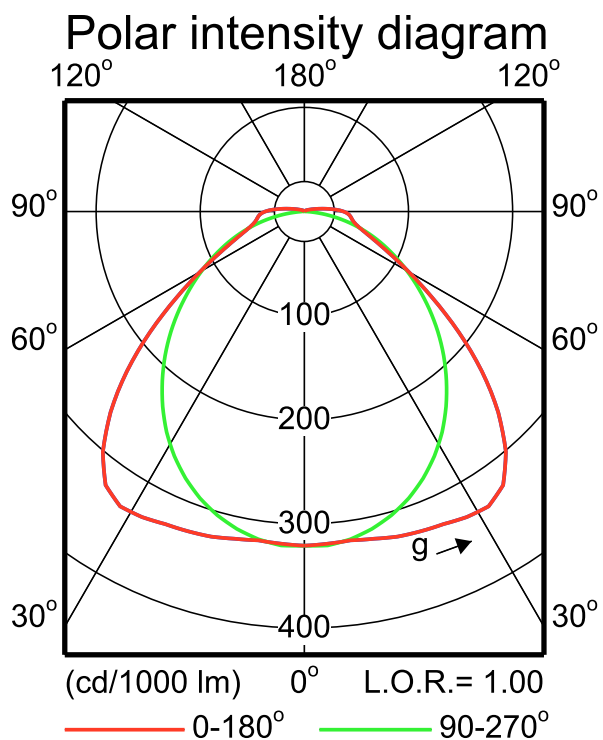

WT120C L1500 1xLED60S/840

1 x 6000 lm

LVW1837800

2015-09-08

IFPC1_WT120C L1500 1xLED60S840.EPS

© 2016 Philips Lighting Holding B.V.
Všechna práva vyhrazena

Změna specifikací bez upozornění. Ochranné známky jsou vlastnictvím Koninklijke Philips N.V. (Royal Philips) nebo jejich příslušných majitelů.

www.philips.com/lighting

2016, Červenec 4
Změna údajů vyhrazena