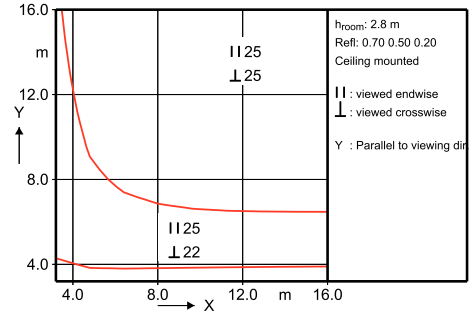

UGR diagram

Luminance Table

Plane Cone	0.0	45.0	90.0
45.0	14024	16012	13131
50.0	11918	15007	12463
55.0	9590	12906	11774
60.0	7543	10235	11121
65.0	6066	7650	10503
70.0	5130	5697	9848
75.0	4733	4544	8963
80.0	4903	3972	7525
85.0	5522	3937	5197
90.0	6069	4438	7110

(cd/m²)

2015-09-08