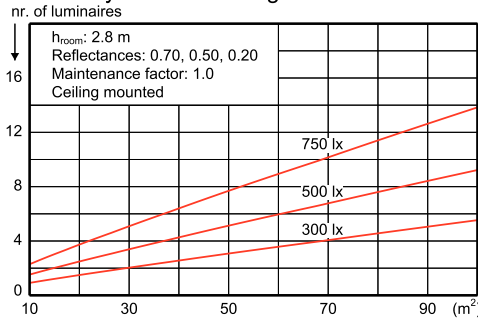

Light output ratio 1.00
Service upward 0.03
Service downward 0.97
CIE flux code 48 81 95 97 100
S/H ratio crosswise max. 1.8
lengthwise max. 1.7
UGRcen (4Hx8H, 0.25H) 25
UTE71-121: 0.97D + 0.03T

LVW1837800

Quantity estimation diagram

Utilisation factor table

Room Index k	Reflectances for ceiling, walls and working plane (CIE)											
	0.80	0.80	0.70	0.70	0.70	0.70	0.50	0.50	0.30	0.30	0.00	0.00
0.60	0.48	0.46	0.47	0.46	0.45	0.38	0.37	0.32	0.36	0.32	0.30	0.38
0.80	0.59	0.55	0.58	0.56	0.55	0.47	0.46	0.41	0.45	0.41	0.38	0.46
1.00	0.68	0.63	0.66	0.64	0.62	0.55	0.54	0.49	0.53	0.48	0.46	0.53
1.25	0.77	0.70	0.75	0.72	0.69	0.62	0.61	0.56	0.60	0.56	0.53	0.61
1.50	0.83	0.75	0.81	0.77	0.74	0.68	0.67	0.62	0.65	0.61	0.58	0.67
2.00	0.93	0.83	0.90	0.86	0.82	0.76	0.75	0.71	0.73	0.70	0.67	0.76
2.50	0.99	0.88	0.96	0.91	0.86	0.82	0.80	0.76	0.78	0.75	0.72	0.81
3.00	1.04	0.91	1.01	0.95	0.90	0.85	0.83	0.80	0.82	0.79	0.76	0.85
4.00	1.10	0.95	1.06	0.99	0.93	0.90	0.88	0.85	0.86	0.84	0.80	0.89
5.00	1.13	0.97	1.09	1.02	0.96	0.93	0.91	0.88	0.88	0.86	0.83	0.91

Ceiling mounted