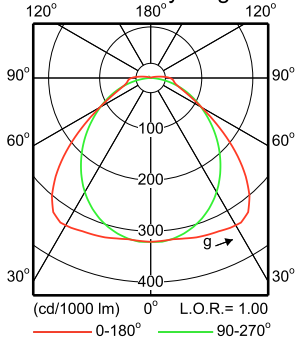

Rozměrové výkresy

WT120C L1500 1xLED60S/840

1 x 6000 lm

Polar intensity diagram

Light output ratio 1.00
 Service upward 0.03
 Service downward 0.97
 CIE flux code 48 81 95 97 100
 S/H ratio crosswise max. 1.8
 lengthwise max. 1.7
 UGRcen (4Hx8H, 0.25H) 25
 UTE71-121: 0.97D + 0.03T