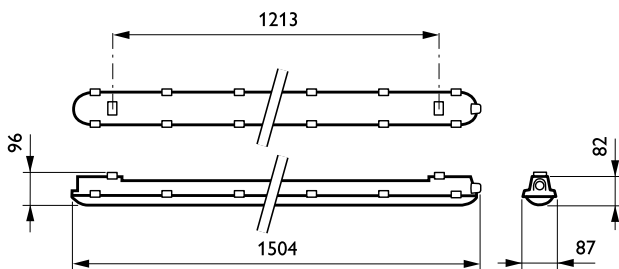

Rozměrové výkresy

WT120C L1500 1xLED60S/840

1 x 6000 lm

Polar intensity diagram

Light output ratio 1.00
 Service upward 0.03
 Service downward 0.97
 CIE flux code 48 81 95 97 100
 S/H ratio crosswise max. 1.8
 lengthwise max. 1.7
 UGRcen (4Hx8H, 0.25H) 25
 UTE71-121: 0.97D + 0.03T