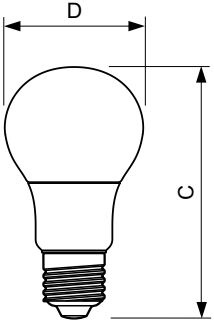

CorePro LEDbulb

EAN/UPC – výrobek	8718696577790
Objednač kód	57779000
Číslování – počet v balení	1
Číslování – balení v krabičce	10

Materiál č. (12NC)	929001234602
Celková hmotnost (kus)	0.076 kg

Rozměrové výkresy

Product	D	C
CorePro LEDbulb ND 5-40W A60 E27 840	60 mm	110 mm

Entrybulb 230V 6W-40W 470lm 4000K E27 ND