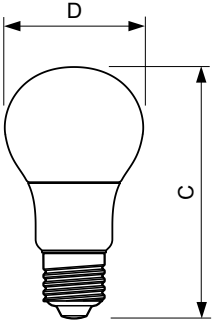

### Rozměrové výkresy

Product	D	C
CorePro LEDbulb ND 8-60W A60 E27 827	60 mm	110 mm

Entrybulb A60 230V 8W-60W 2700K E27 ND