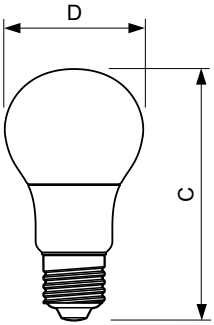

CorePro LEDbulb

EAN/UPC – výrobek	8718696577776
Objednací kód	57777600
Číslování – počet v balení	1
Číslování – balení v krabičce	10

Materiál č. (12NC)	929001234702
Celková hmotnost (kus)	0.076 kg

Rozměrové výkresy

Product	D	C
CorePro LEDbulb ND 7.5-60W A60 E27 840	60 mm	110 mm

Entrybulb 230V 8W-60W 806lm 4000K E27 ND