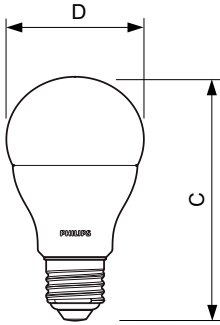

### Rozměrové výkresy

LED 9-60W E27 865

Product	D	C
CorePro LEDbulb ND 7.5-60W A60 E27 865	61 mm	110 mm