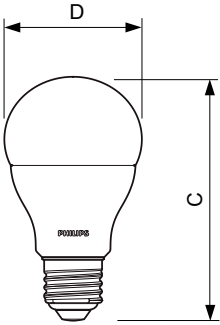

### Údaje o produktu

General Information		Doba spuštění (jmen.)		0.5 s
Patice	E27 [ E27]	Doba zahřátí na 60 % světla (jmen.)	0.5 s	
Tvar žárovky	A60 [ A 60mm]	Účinnost (jmen.)	0.5	
Jmenovitá životnost (jmen.)	15000 h	Napětí (jmen.)	220-240 V	
Cyklus přepínání	50000X	Temperature		
Technický typ	10-75W	Maximální teplota (jmen.)	87 °C	
Light Technical		Controls and Dimming		
Vyzařovací úhel (jmen.)	200 °	Regulovatelné	Ne	
Světelný tok (jmen.)	1055 lm	Mechanical and Housing		
Světelný tok (jmen.) (nom.)	1055 lm	Úprava žárovky	Matná (FR)	
Barevné konstrukce	Chladná bílá (CW)	Approval and Application		
Korelační teplota chromatičnosti (jmen.)	4000 K	Výrobek šetřící energií	Yes	
Měrný výkon (jmen.) (nom.)	105.00 lm/W	Vhodné pro zvýrazňující osvětlení	No	
Konzistence barev	<6	Štítek energetické účinnosti (EEL)	A+	
Index barevného podání (jmen.)	80	Spotřeba energie kWh/1000 h	10 kWh	
Světelný tok na konci jmenovité životnosti (jmen.)	70 %	Product Data		
Operating and Electrical		Úplný kód výrobku	871869651032200	
Vstupní frekvence	50-60 Hz	Objednací název produktu	CorePro LEDbulb ND 10-75W A60 E27 840	
Power (Rated) (Nom)	10 W			
Proud zdroje (jmen.)	95 mA			
Ekvivalentní příkon	75 W			

### Rozměrové výkresy

Product	D	C
CorePro LEDbulb ND 10-75W A60 E27 840	60 mm	110 mm

Entry bulb 230V 10.5W-75W 4000K E27 ND