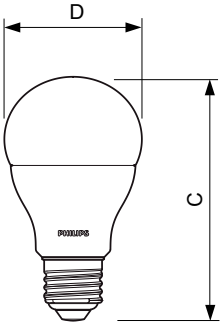

Materiál č. (12NC)	929001235002
Celková hmotnost (kus)	0.076 kg

Rozměrové výkresy

Product	D	C
CorePro LEDbulb ND 13-100W A60 E27 830	60 mm	110 mm

Entry Bulb 230V 13.5W-100W 3000K E27 ND