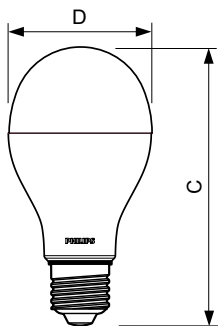

### Rozměrové výkresy

LED D 16-100W E27 827

Product	D	C
CorePro LEDbulb D 16-100W A67 E27 827	68 mm	132 mm