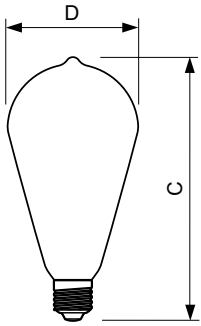

Classic filament LED Lamps

Rozměrové výkresy

filament 7.5W-60W 806lm NAD 2700K E27ND

Product	D	C
CLA LEDBulb ND 6-60W ST64 E27 827 CL	64 mm	140 mm

Fotometrické údaje

General Uniform Lighting

General Uniform Lighting