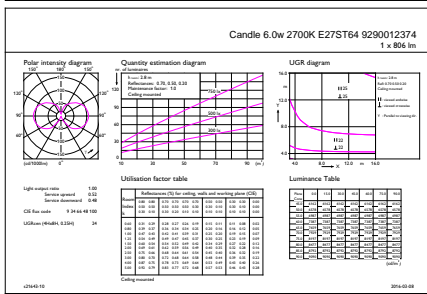

Light Technical	
Světelný tok (jmen.)	806 lm
Světelný tok (jmen.) (nom.)	806 lm
Barevné konstrukce	Teplá bílá (WW)
Korelační teplota chromatičnosti (jmen.)	2700 K
Měrný výkon (jmen.) (nom.)	134.00 lm/W
Konzistence barev	<6
Index barevného podání (jmen.)	80
Světelný tok na konci jmenovité životnosti (jmen.)	70 %

Classic filament LED Lamps

Rozměrové výkresy

filament 7.5W-60W 806lm NAD 2700K E27ND

Product	D	C
CLA LEDBulb ND 6-60W ST64 E27 827 CL	64 mm	140 mm

Fotometrické údaje

General Uniform Lighting

General Uniform Lighting