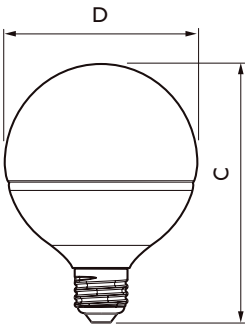

Celková hmotnost (kus)	0.070 kg
------------------------	----------

Rozměrové výkresy

Product	D	C
LED Globe 60W G93 E27 WW FR ND 1CT/4	95 mm	128 mm

bulb 100-240V 10W-60W 806lm 2700K E27ND