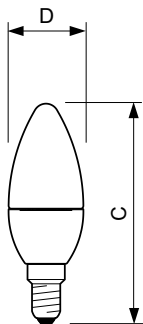

## Rozměrové výkresy

Candle WG EMEA 60W E14 B40

Product	D	C
MASTER LEDcandle DT 8-60W B40 E14 827 CL	40 mm	127 mm