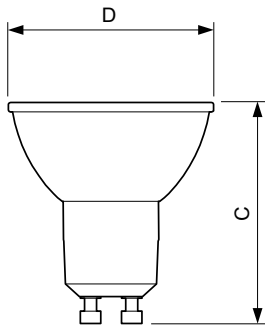

### Rozměrové výkresy

GU10 230V 5W-50W 36D 4000K ND

Product	D	C
CorePro LEDspotMV 5-50W GU10 840 36D	50 mm	54 mm

Fotometrické údaje

Accent Lighting - Spots