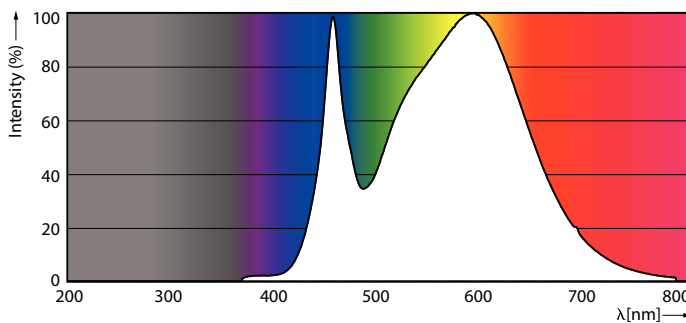

MASTER LEDspot PAR 75W E27 840 25D