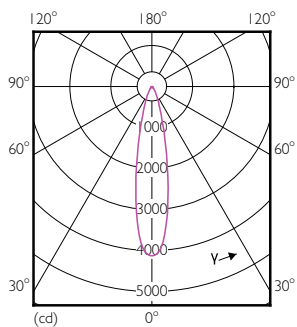

MASTER LEDspot PAR 75W E27 840 25D