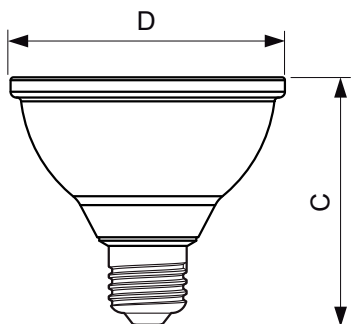

MASTER LEDspot PAR

Číslování – počet v balení	1
Číslování – balení v krabičce	6
Materiál č. (12NC)	929001323002

Celková hmotnost (kus)	0.230 kg

Rozměrové výkresy

PAR30s 220-240V 9-75W 4000K E27 D

Product	D	C
MAS LEDspot CLA D 9.5-75W 840 PAR30S 25D	95 mm	86 mm

Fotometrické údaje